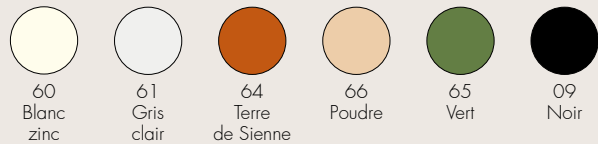

## 6070

## MATÉRIAU

Polyéthylène teinté dans la masse

OPAQUES

	niveau atteint	
	fauteuil	canapé
EN 15373:2007		
5.1	Conforme	Conforme
5.2	Conforme	Conforme
Annexe A paragraphe A.2	3	3
EN 1728:2000		
6.2.1	3	3
6.2.2	3	3
6.5	3	3
6.6	3	3
6.7	3	-
6.15	3	-
<b>niveau maximal=3</b>		