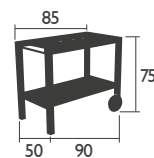

# QUIBERON

DESIGN STUDIO FERMOB

LA DESSERTE

3210 - LA DESSERTE  
Structure tube aluminium  
Plateau tôle acier électrozingué  
Roulettes intégrées Ø 150 mm

16 KG