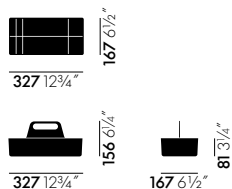

Toolbox

Arik Levy, 2010

vitra.

Toolbox est un organisateur pratique. Utilisée pour ranger le matériel de travail et les accessoires, la boîte à outils trouve sa place dans une armoire, sur une étagère ou dans un trolley. Tout reste toujours accessible dans le panier de rangement à emporter.

- **Matériau :** matière plastique ABS.

DIMENSIONS (selon la norme EN 1335-1)

Toolbox

COULEURS ET MATERIAUX

01
basic dark

83
bleu de mer

04
blanc

41
rose tendre