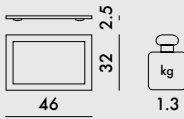

1201

1211

MATÉRIAU

PMMA métallisé

MÉTALLISÉS

1200	4	6.7	0.044	55X44X20
1201	4	6.7	0.044	55X44X20
1210	4	11.0	0.065	64X46X22
1211	4	11.0	0.065	64X46X22