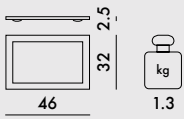

DUNE 2009

Design Mario Bellini

1200