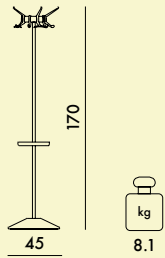

HANGER 2001

Design Alberto Meda

8170