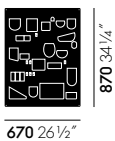

# Uten.Silo

Dorothee Becker, 1969

**vitra.**

Avec ses réceptacles de formes et de tailles variées, ses crochets et ses pinces métalliques, l'Uten.Silo met de l'ordre dans les bureaux, les cuisines, les ateliers, les salles de bain ou les chambres d'enfants. Disponible dans la version originale de 1969 - Uten.Silo I - ou dans la version plus petite conçue en 1970 - Uten.Silo II - dans les coloris blanc, noir et rouge.

## Dimensions

**Uten.Silo I**

**Uten.Silo II**