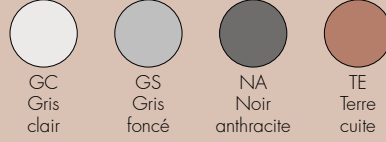

# TRAMA 2017

Design Patricia Urquiola

**1517**

**1516**

**1515**

**1518**

**1519**

**MATÉRIAU**  
Mélamine

COLORIS

<b>1517</b>	4	2.2	0.007	22X23.5X13.5
<b>1516</b>	4	2.2	0.007	30.5X28.5X8.5
<b>1515</b>	4	2.8	0.007	35X33X6
<b>1518</b>	4	0.75	0.002	19X17X6.5
<b>1519</b>	4	1.15	0.004	15X16.5X17