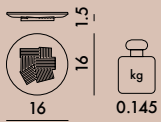

# TRAMA 2017

Design Patricia Urquiola

**1517**

**1516**

**1515**

**1518**

**1519**

**MATÉRIAU**  
Mélamine

COLORIS

<b>1517</b>	4	2.2	0.007	22X23.5X13.5
<b>1516</b>	4	2.2	0.007	30.5X28.5X8.5
<b>1515</b>	4	2.8	0.007	35X33X6
<b>1518</b>	4	0.75	0.002	19X17X6.5
<b>1519</b>	4	1.15	0.004	15X16.5X17