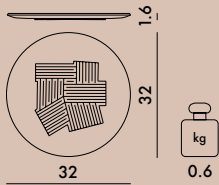

# TRAMA 2017

Design Patricia Urquiola

**1517**

**1516**

**1515**

**1518**

**1519**

**MATÉRIAU**  
Mélamine

COLORIS

<b>1517</b>	4	2.2	0.007	22X23.5X13.5
<b>1516</b>	4	2.2	0.007	30.5X28.5X8.5
<b>1515</b>	4	2.8	0.007	35X33X6
<b>1518</b>	4	0.75	0.002	19X17X6.5
<b>1519</b>	4	1.15	0.004	15X16.5X17