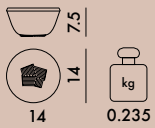

# TRAMA 2017

Design Patricia Urquiola

**1517**

**1516**

**1515**

**1518**

**1519**

**MATÉRIAU**  
Mélamine

COLORIS

<b>1517</b>	4	2.2	0.007	22X23.5X13.5
<b>1516</b>	4	2.2	0.007	30.5X28.5X8.5
<b>1515</b>	4	2.8	0.007	35X33X6
<b>1518</b>	4	0.75	0.002	19X17X6.5
<b>1519</b>	4	1.15	0.004	15X16.5X17