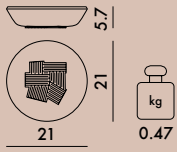

# TRAMA 2017

Design Patricia Urquiola

**1517**

**1516**

**1515**

**1518**

**1519**

**MATÉRIAU**  
Mélamine

COLORIS

<b>1517</b>	4	2.2	0.007	22X23.5X13.5
<b>1516</b>	4	2.2	0.007	30.5X28.5X8.5
<b>1515</b>	4	2.8	0.007	35X33X6
<b>1518</b>	4	0.75	0.002	19X17X6.5
<b>1519</b>	4	1.15	0.004	15X16.5X17