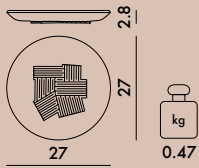

# TRAMA 2017

Design Patricia Urquiola

**1517**

**1516**

**1515**

**1518**

**1519**

**MATÉRIAU**  
Mélamine

COLORIS

<b>1517</b>	4	2.2	0.007	22X23.5X13.5
<b>1516</b>	4	2.2	0.007	30.5X28.5X8.5
<b>1515</b>	4	2.8	0.007	35X33X6
<b>1518</b>	4	0.75	0.002	19X17X6.5
<b>1519</b>	4	1.15	0.004	15X16.5X17