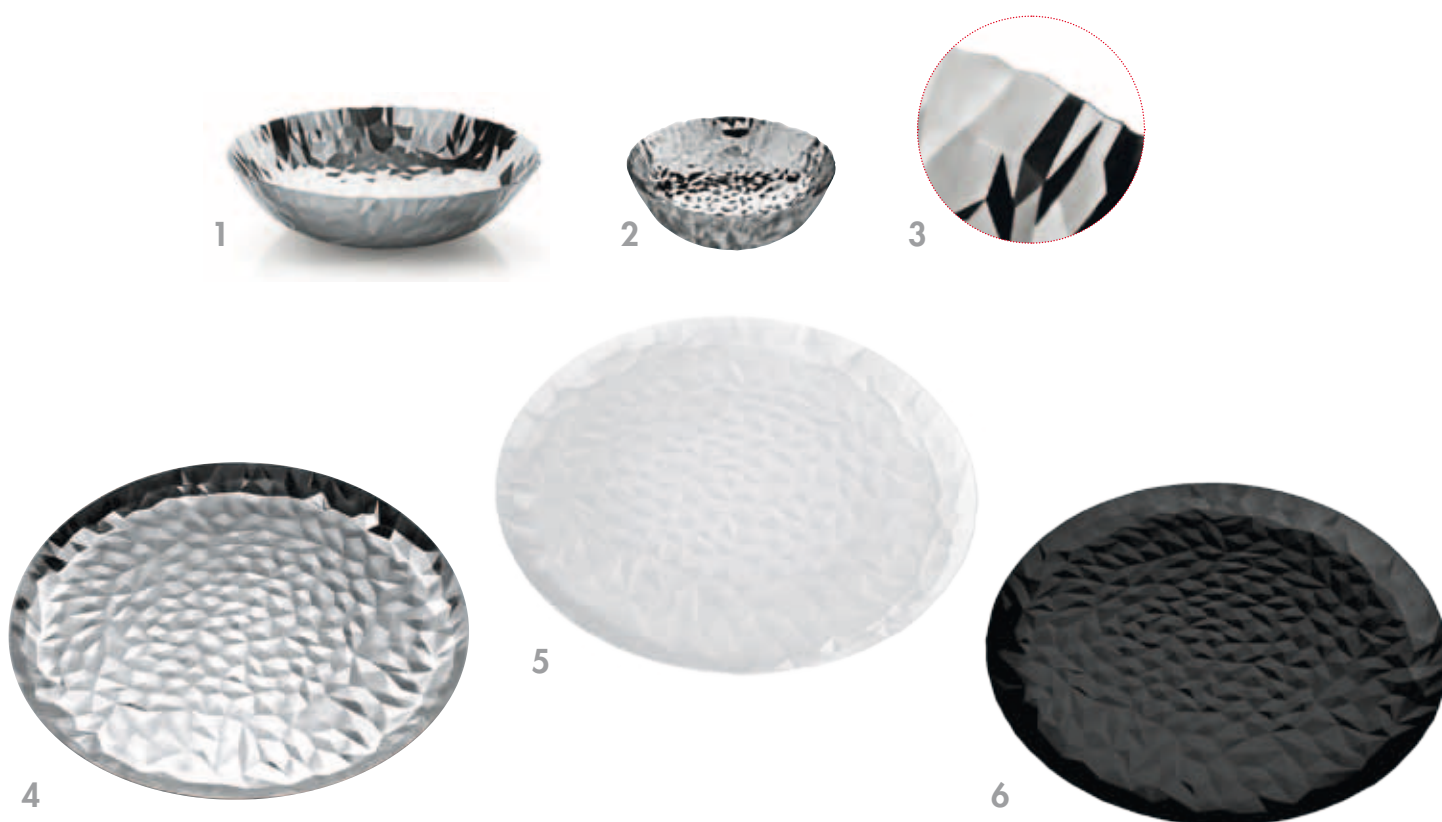

Plateau rond

Description du produit

Une feuille d'acier devient forme et décor : Joy, comme un bijou, une joie.

Une nouvelle typologie pour la collection "Joy" conçue par Claudia Raimondo : le Plateau "Joy n.3" s'ajoute au Centre de table "Joy n.1" produit en 2013 (1) et à la Corbeille "Joy n.11" créée elle aussi en 2014 (2). Le Plateau présente le fascinant jeu de reflets qui caractérise ces projets, qui sont nés de l'union entre la recherche menée par Claudia Raimondo et l'attention d'Alessi pour la "peau de l'objet". En effet l'expérience développée dans le travail des surfaces en acier, même les plus complexes, a permis de donner vie à d'intéressantes recherches conceptuelles et de consolider un procédé de production technologique de pointe. "Joy n.3" est un plateau rond aux parois gaufrées avec le bord déchiqueté (3). La texture irrégulière enrichit l'objet, en rappelant l'image des surfaces travaillées par les maîtres orfèvres. "Joy n.3", obtenu par moulage à froid de la feuille d'acier, est proposé dans la seule dimension de 40 cm de diamètre. Les facettes qui créent la texture particulière de cet objet sont dimensionnées proportionnellement à la surface large du Plateau. "Joy n.3" est disponible en trois versions : acier inoxydable 18/10 à finition brillante (4), acier blanc "Milky White" (5) et noir "Super Black" (6). Les couleurs choisies, développées en employant des nanotechnologies, deviennent un élément de caractérisation esthétique, et exaltent la qualité de la surface irrégulière et les potentialités expressives de l'objet. Pour nettoyer les Plateaux en acier coloré, il est conseillé de ne pas utiliser de détergents abrasifs, pour préserver la finition recherchée de la surface.