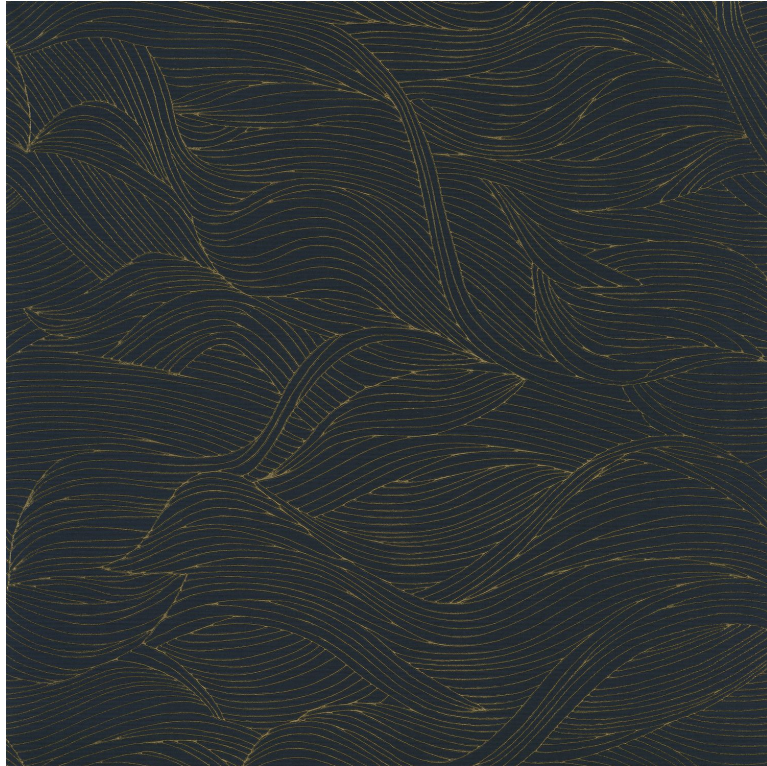

CASAMANCE

Alula

Papier peint CASAMANCE

Collection

[BLOSSOM, SELECT 6](#)

Coloris

BLEU NUIT

Référence

74360620

Composition

Intissé Intissé

Hauteur brute

Vendu au rouleau de 10.05m / 11 yards

Type de raccord

Poids g/m²

135

Spécifications

Norme euroclass

B-s1, d0

Pays d'origine

Belgique