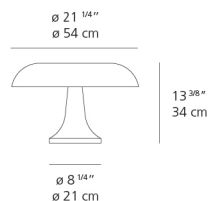

Type de la lampe	DEL-T
Ampoule	max 4X25W E12/G16.5
Ampoule incluse	Non
Type d'atténuation	On/Off (On Cord)
Voltage d'entrée	120V
Consommation	N/A
Ballast	N/A

Couleurs / Finis

 Orange

Matériaux

- Base et diffuseur en thermoplastique ABS moulé à injection

Caractéristiques

- Cordon d'alimentation muni d'un interrupteur

Dimensions

Emballage

1 Boîte

1 x 15" x 12-5/16" x 12-11/16" / 3.09 lbs - 38 cm x 31 cm x 32 cm / 1.4 kg

Distribution de la lumière

Diffuse