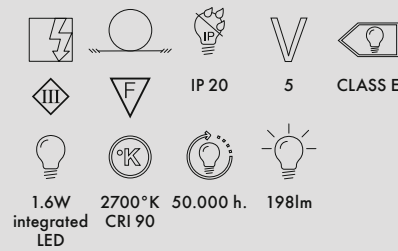

9410

version à batterie avec variateur de lumière

9420

alimentation électrique directe

STRUCTURE

Technopolymère thermoplastique métallisé

DIFFUSEUR

Polyméthacrylate de méthyle (PMMA) transparent ou coloré dans la masse

discover Mini Planet

La source lumineuse et la batterie contenues dans cet appareil doivent être remplacées uniquement par un personnel qualifié avec des pièces de rechange d'origine.

9410	1	0.75	0.01	20X20X24
9420	1	0.75	0.01	20X20X24