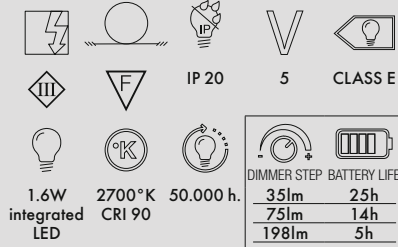

9410

version à batterie avec variateur de lumière

9420

alimentation électrique directe

STRUCTURE

Technopolymère thermoplastique métallisé

DIFFUSEUR

Polyméthacrylate de méthyle (PMMA) transparent ou coloré dans la masse

discover Mini Planet

La source lumineuse et la batterie contenues dans cet appareil doivent être remplacées uniquement par un personnel qualifié avec des pièces de rechange d'origine.

9410	1	0.75	0.01	20X20X24
9420	1	0.75	0.01	20X20X24