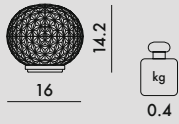

9410

version à batterie avec variateur de lumière

9420

alimentation électrique directe

STRUCTURE

Technopolymère thermoplastique métallisé

DIFFUSEUR

Polyméthacrylate de méthyle (PMMA) transparent ou coloré dans la masse

discover Mini Planet

La source lumineuse et la batterie contenues dans cet appareil doivent être remplacées uniquement par un personnel qualifié avec des pièces de rechange d'origine.

9410	1	0.75	0.01	20X20X24
9420	1	0.75	0.01	20X20X24