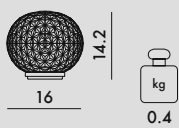

9410

version à batterie avec variateur de lumière

9420

alimentation électrique directe

STRUCTURE

Technopolymère thermoplastique métallisé

DIFFUSEUR

Polyméthacrylate de méthyle (PMMA) transparent ou coloré dans la masse

discover Mini Planet

La source lumineuse et la batterie contenues dans cet appareil doivent être remplacées uniquement par un personnel qualifié avec des pièces de rechange d'origine.

9410	1	0.75	0.01	20X20X24
9420	1	0.75	0.01	20X20X24