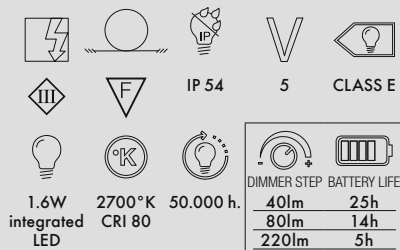

9561

Version outdoor à batterie

MATÉRIAU

Polyméthacrylate de méthyle (PMMA), Acrylonitrile butadiène styrène (ABS) et polypropylène (PP) recyclé métallisé

BRILLANT

XX
Chrome
Brillant

Produit en matériau recyclé

Ballast inclus 100 V-240 V

Goodnight est disponible en version d'extérieur dans les autres variantes de couleur avec une commande de minimum 20 pièces.

9561

1

0.61

0.008

15X15X36

La source lumineuse et la batterie contenues dans cet appareil doivent être remplacées uniquement par un personnel qualifié avec des pièces de rechange d'origine.