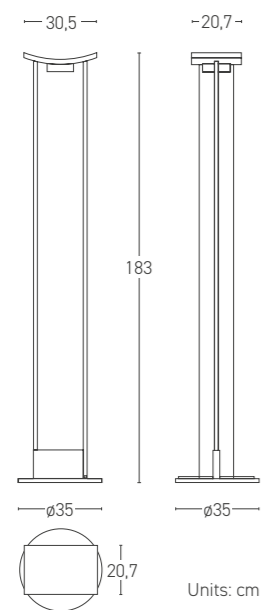

## MCP

Floor lamp made of metal lacquered with epoxy powder coating. Available in matte black or white. Embedded LED dimmable light sources.

Lampada da terra realizzata in metallo laccato a polveri epossidiche. Utilizza sorgenti a LED ed è dotata di regolatore di intensità luminosa. Disponibile nelle finiture nero opaco o bianco.